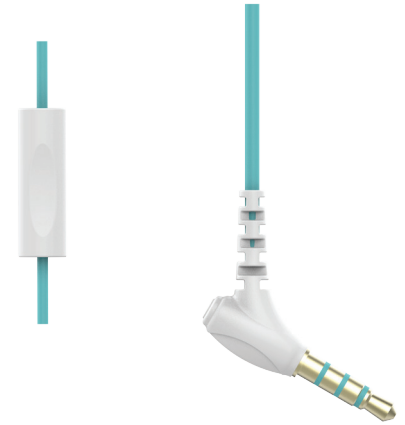

Focus™ 300 For Women

In-Ear-Sport-Kopfhörer mit Mikrofon und Fernbedienung

Speziell für Frauen entwickelte Behind-the-Ear-Sport-Kopfhörer mit Twistlock-Technologie™.

Power dich aus mit den schweißresistenten Behind-the-Ear-Sport-Kopfhörern, die speziell für die Ohren von Frauen entwickelt wurden. Die Twistlock™-Technologie und der Tragekomfort von Flexsoft™ gewährleisten, dass die JBL® Focus™ 300 For Women weder schmerzen noch herausfallen. Umgebungsgeräusche kannst du zu deiner eigenen Sicherheit dennoch hören. Die exklusiven QuikClik™-Magnete erleichtern das Tragen und Aufbewahren. Das Kabel verfügt über ein Mikrofon mit einer Ein-Tasten-Fernbedienung zur Musik- und Anrufsteuerung und ist mit den meisten Smartphones kompatibel. Die speziell für kleinere Ohren entwickelten und in kräftigen Farben erhältlichen Focus 300 For Women sitzen stets sicher – bei jedem Lauf, bei jeder Trainingsrunde und bei jedem Tropfen Schweiß. Klein, aber oho!

Merkmale

- ▶ Schweißresistent
- ▶ Twistlock™-Technologie
- ▶ FlexSoft™
- ▶ Erlaubt Umgebungsgeräusche
- ▶ QuikClik™-Magnete
- ▶ Mikrofon mit Musik- und Titelsteuerung
- ▶ JBL Signature Sound mit Pure Bass-Leistung

FlexSoft™

Die schmerzfreien Kopfhörer sind aus extrem weichem, flexiblem Silikon gefertigt und bieten somit einen lang anhaltenden, ergonomischen Tragekomfort.

Erlaubt Umgebungsgeräusche

Das ergonomische Design schirmt Umgebungsgeräusche nicht vollständig ab. So weißt du jederzeit, was während des Trainings in deiner Umgebung passiert.

QuikClik™-Magnete

Durch die QuikClik™-Magnete, die ein Verwickeln der Kabel verhindern, sind deine Sport-Kopfhörer immer einsatzbereit und einfach aufzubewahren.

Mikrofon mit Musik- und Titelsteuerung

Das schweiß- und wasserdichte Mikrofon mit seiner Ein-Tasten-Fernbedienung bietet dem Multitasker ein hohes Maß an Komfort. Mithilfe der Taste kannst du bequem Anrufe und Musiktitel steuern, ohne dein Training unterbrechen zu müssen. Mit den meisten Smartphones kompatibel.